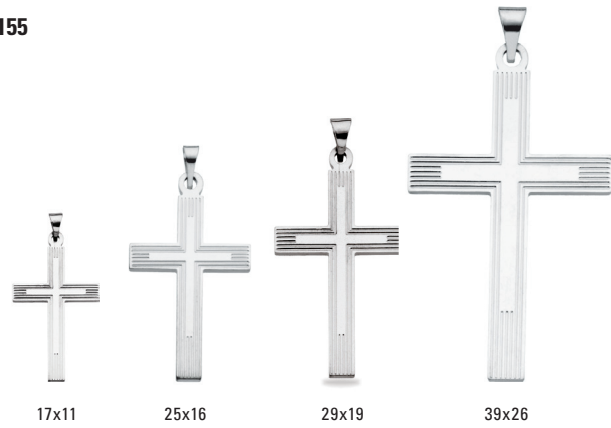

R41046

	18x12	22x14	28x18	39x25
mm Bail ID	2.6x2.75	2.7x3.5	2.7x3.75	3x3.25
mm Thickness	0.62	0.62	0.62	0.62
14kt \$	\$145	\$179	\$285	\$465

R16134
21x15
bail ID 2.3x2.75
14kt, \$185
platinum, \$529
sterling silver, \$19

R16288
23x14
bail ID 2.1x3
14kt, \$259
sterling silver, \$45

R16090
27.5x25
bail ID 2.9x3.75
14kt, \$305

R16207
32x22
bail ID 2.9x3.5
14kt, \$345
sterling silver, \$45

R4003

	18x12	22x14	28x18	39x25
mm Bail ID	2.4x3.25	2.8x3.25	3x4	2.7x4
mm Thickness	0.6	0.6	0.6	0.6
14kt \$	\$115	\$155	\$225	\$369

R16155

	17x11	25x16	29x19	39x26
mm Bail ID	2.6x3	2.3x3	3x3.5	2.8x3.25
mm Thickness	1.3	1.3	1.3	1.3
14kt \$	\$195	\$349	\$425	\$715
Sterling Silver \$	\$39	\$55	\$59	\$79

R41008
22x16
bail ID 3x2.75
1.3 thickness
14kt, \$339
sterling silver, \$45