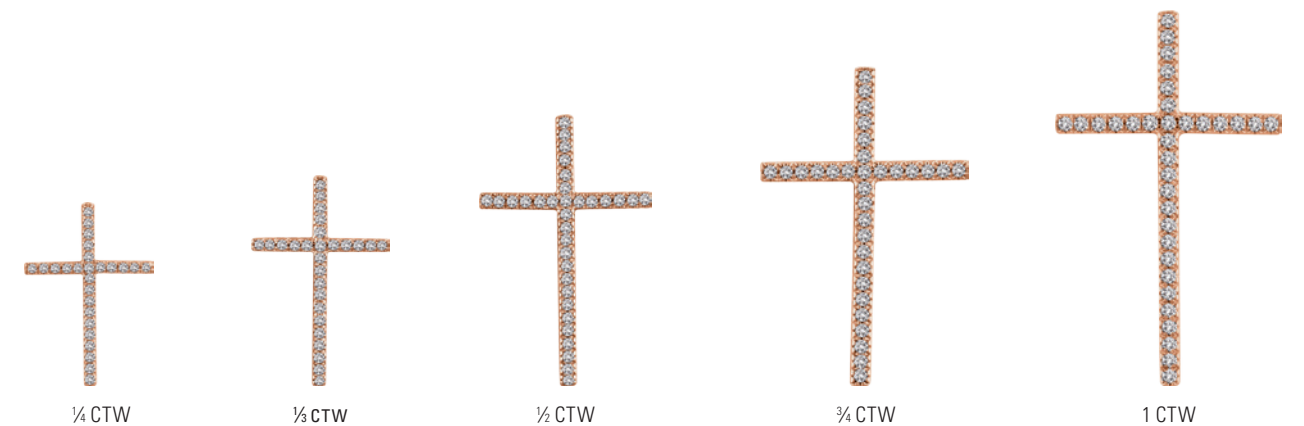

651394
Diamond Cross Pendant with Hidden Bail
14kt rose, 545, I1, H+

CTW	1/4	1/2	3/4	1
mm Dimensions	24.2x17	27.7x18.2	35.8x22.8	42.7x27.7
mm Bail ID	4.4x1.4	4.5x1.5	5.8x1.5	6.9x1.6
14kt $	$1,079	$1,235	$1,895	$2,715