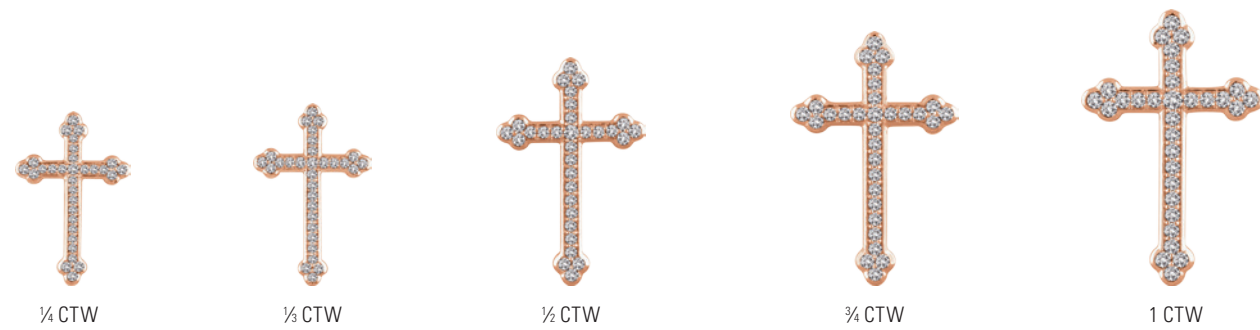

651391
Diamond Cross Pendant
with Hidden Bail
14kt rose, 545, I1, H+

CTW	1/4	1/3	1/2	3/4	1
mm Dimensions	22.3x14.6	24.9x16.3	30.2x19.8	33.2x21.9	36.1x23.8
mm Bail ID	4x1.2	4.5x1.5	5.4x1.7	5.8x1.8	6.9x1.9
14kt $	$949	$1,149	$1,579	$2,155	$2,775