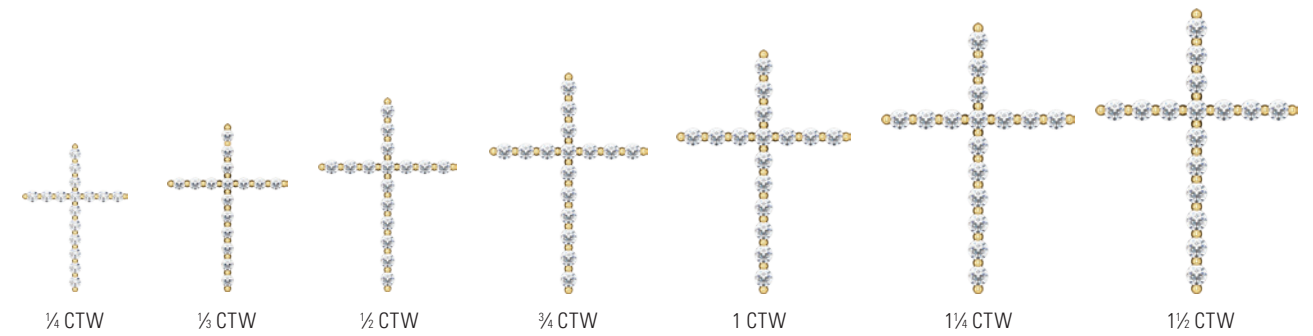

R42307
Diamond Cross Pendant
with Hidden Bail
14kt yellow, 33, I1, G-H
Mounting #R42307.

CTW	1/4	1/3	1/2	3/4	1	1 1/4	1 1/2
mm Dimensions	19.5x13.9	22.2x15.7	25.7x18.3	29.3x20.9	32x22.8	35.8x25.4	37.3x26.5
mm Bail ID	1.3x1.3	1.3x1.3	1.3x1.3	2.5x1.5	2.5x1.5	2.5x1.5	2.5x1.5
14kt $	$695	$899	$1,235	$1,585	$2,255	$3,219	$3,829