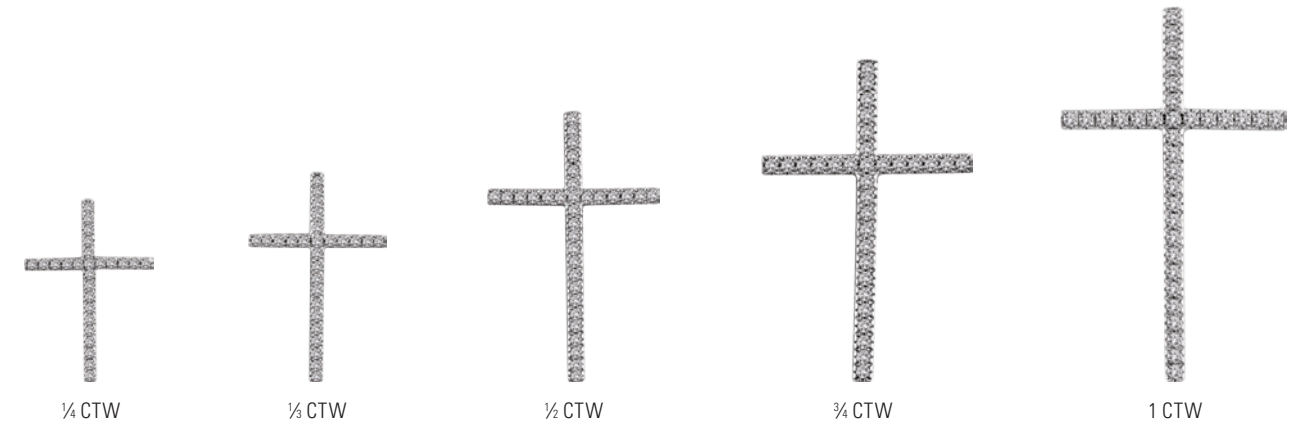

651394
Diamond Cross Pendant with Hidden Bail
14kt white, 545, I1, H+

CTW	1/4	1/2	3/4	1
mm Dimensions	24.2x17	27.7x18.2	35.8x22.8	42.7x27.7
mm Bail ID	4.4x1.4	4.5x1.5	5.8x1.5	6.9x1.6
14kt $	$1,119	$1,275	$1,915	$2,615