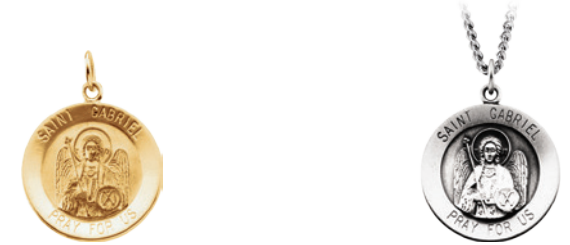

St. Gabriel

Archangel (September 29)

R16980 St. Gabriel	18.25mm	18.5mm
14kt yellow pendant	$435	—
14kt white pendant	—	$485
sterling silver necklace	—	$75